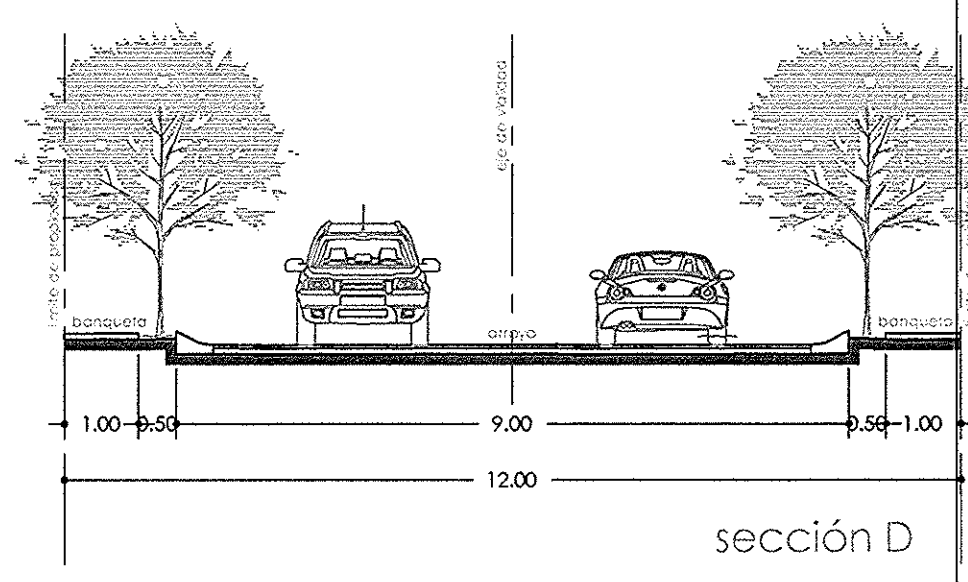

NOTAS GENERALES
1. LAS COTAS SON EN METROS
2. LAS COTAS ESTAN DADAS EN METROS
3. LOS NIVELES ESTAN DADOS EN METROS
4. TODOS LOS ESPACIOS ESTAN EN SU ESTADO NATURAL
5. SE DEBE MANTENER LA VEGETACION EXISTENTE EN LOS ESPACIOS DE RESERVA TERRITORIAL

CUADRO DE DOSIFICACION DE AREAS

CONCEPTO	AREA M2	%
SUPERFICIE TOTAL SEGUIN ESCRITURAS	40,000.00	
SUPERFICIE DE RESERVA	20,297.35	
SUPERFICIE TOTAL	39,702.65	100.00%
SUPERFICIE VENDIBLE	20,648.04	52.00%
SUPERFICIE DONACION	7,762.50	19.58%
AREA VERDE	26.48%	2.210%
1v	514.44 m2	4.40%
2v	1,293.26 m2	1.66%
3v	402.25 m2	5.18%
AREA EQUIPAMIENTO 71.52%	5,551.54	
1e	5,047.91 m2	65.03%
2e	79.14 m2	1.02%
3e	424.49 m2	5.47%
SUPERFICIE VALIDAD	11,272.11	28.39%

LOTES DUPLEX	LOTES TRIPLEX	TOTAL LOTES
108	4	132
V. DUPLEX	V. TRIPLEX	TOTAL VIVIENDAS
256	12	268