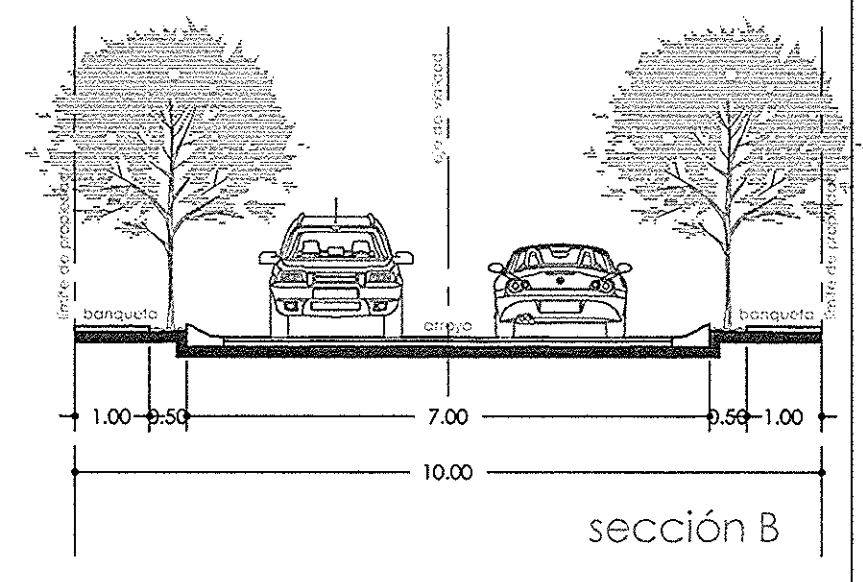

NOTAS GENERALES
1. LAS COTAS SON EN METROS
2. LAS COTAS ESTAN DADAS EN METROS
3. LOS NIVELES ESTAN DADOS EN METROS
4. TODOS LOS ESPACIOS ESTAN EN SU ESTADO NATURAL
5. SE DEBE MANTENER LA VEGETACION EXISTENTE EN LOS ESPACIOS DE RESERVA TERRITORIAL

CUADRO DE DOSIFICACION DE AREAS

CONCEPTO	AREA M2	%
SUPERFICIE TOTAL SEGUIN ESCRITURAS	40,000.00	
SUPERFICIE DE RESERVA	20,297.35	
SUPERFICIE TOTAL	39,702.65	100.00%
SUPERFICIE VENDIBLE	20,648.04	52.00%
SUPERFICIE DONACION	7,762.50	19.58%
AREA VERDE	26.48%	2.210%
1v	514.44 m2	4.40%
2v	1,293.26 m2	1.66%
3v	402.25 m2	5.18%
AREA EQUIPAMIENTO 71.52%	5,551.54	
1e	5,047.91 m2	65.03%
2e	79.14 m2	1.02%
3e	424.49 m2	5.47%
SUPERFICIE VALIDAD	11,272.11	28.39%

LOTES DUPLEX	LOTES TRIPLEX	TOTAL LOTES
108	4	132
V. DUPLEX	V. TRIPLEX	TOTAL VIVIENDAS
256	12	268