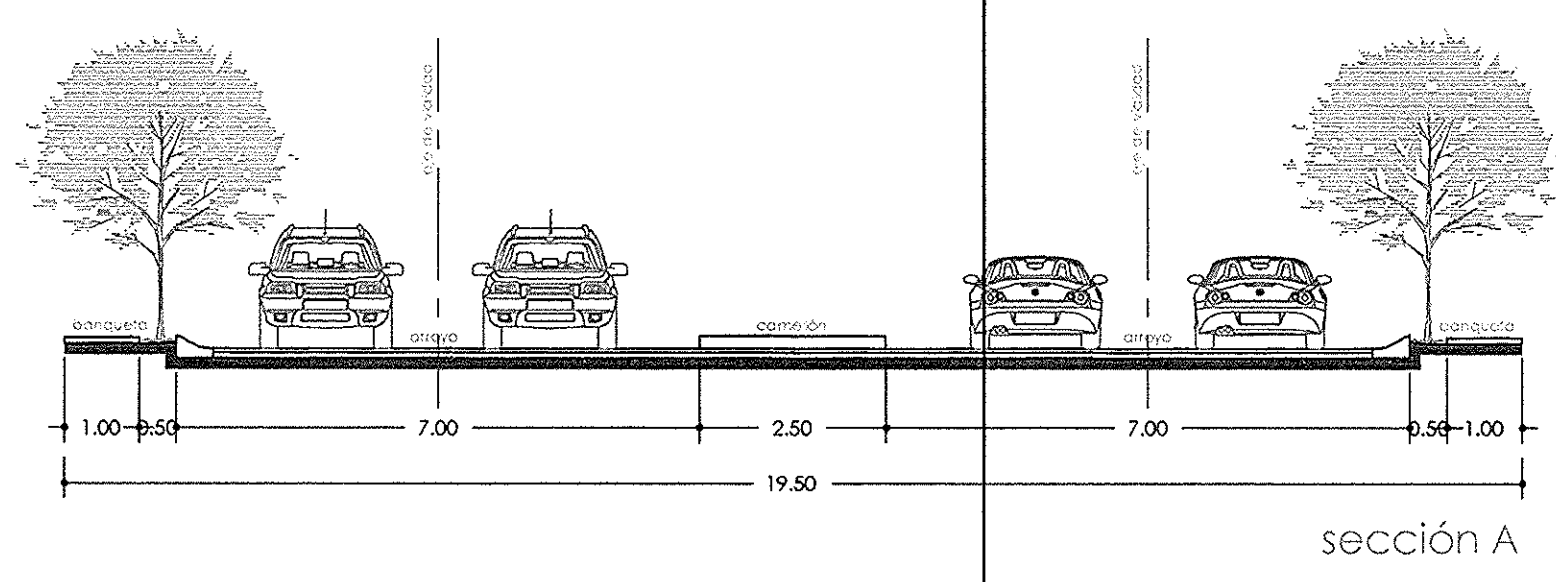

NOTAS GENERALES
1. LAS COTAS SON EN METROS
2. LAS COTAS ESTAN DADAS EN METROS
3. LOS NIVELES ESTAN DADOS EN METROS
4. TODOS LOS ESPACIOS ESTAN EN SU ESTADO NATURAL
5. SE DEBE MANTENER LA VEGETACION EXISTENTE EN LOS ESPACIOS DE RESERVA TERRITORIAL

CUADRO DE DOSIFICACION DE AREAS

CONCEPTO	AREA M2	%
SUPERFICIE TOTAL SEGUIN ESCRITURAS	40,000.00	
SUPERFICIE DE RESERVA	20,297.35	
SUPERFICIE TOTAL	39,702.65	100.00%
SUPERFICIE VENDIBLE	20,648.04	52.00%
SUPERFICIE DONACION	7,762.50	19.58%
AREA VERDE	26.48%	2.210%
1v	514.44 m2	4.40%
2v	1,293.26 m2	1.66%
3v	402.25 m2	5.18%
AREA EQUIPAMIENTO 71.52%	5,551.54	
1e	5,047.91 m2	65.03%
2e	79.14 m2	1.02%
3e	424.49 m2	5.47%
SUPERFICIE VALIDAD	11,272.11	28.39%

LOTES DUPLEX	LOTES TRIPLEX	TOTAL LOTES
108	4	132
V. DUPLEX	V. TRIPLEX	TOTAL VIVIENDAS
256	12	268