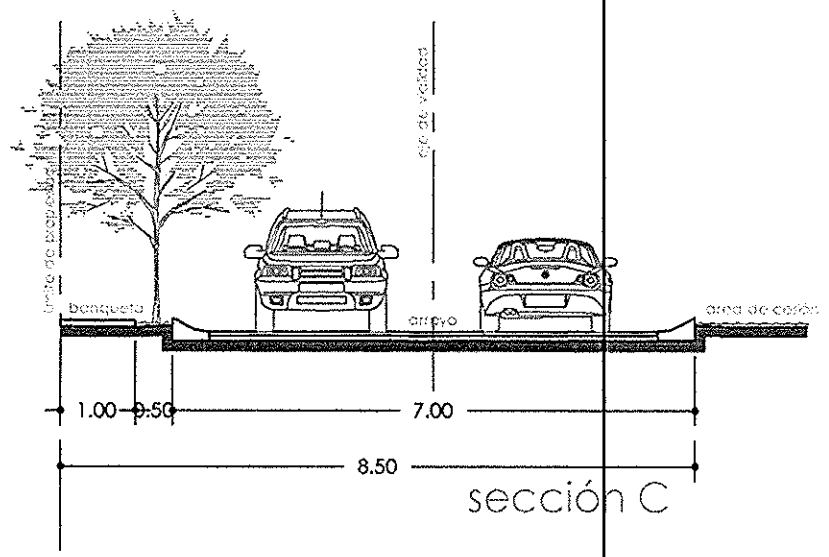

NOTAS GENERALES
1. LAS COTAS SON EN METROS
2. LAS COTAS ESTAN DADAS EN METROS
3. LOS NIVELES ESTAN DADOS EN METROS
4. TODOS LOS ESPACIOS ESTAN EN SU ESTADO NATURAL
5. SE DEBE MANTENER LA VEGETACION EXISTENTE EN LOS ESPACIOS DE RESERVA TERRITORIAL

CUADRO DE DOSIFICACION DE AREAS

CONCEPTO	AREA M2	%
SUPERFICIE TOTAL SEGUIN ESCRITURAS	40,000.00	
SUPERFICIE DE RESERVA	20,297.35	
SUPERFICIE TOTAL	39,702.65	100.00%
SUPERFICIE VENDIBLE	20,648.04	52.00%
SUPERFICIE DONACION	7,762.50	19.58%
AREA VERDE	26.48%	2.210%
1v	514.44 m2	4.40%
2v	1,293.26 m2	1.66%
3v	402.25 m2	5.18%
AREA EQUIPAMIENTO 71.52%	5,551.54	
1e	5,047.91 m2	65.03%
2e	79.14 m2	1.02%
3e	424.49 m2	5.47%
SUPERFICIE VALIDAD	11,272.11	28.39%

LOTES DUPLEX	LOTES TRIPLEX	TOTAL LOTES
108	4	132
V. DUPLEX	V. TRIPLEX	TOTAL VIVIENDAS
256	12	268