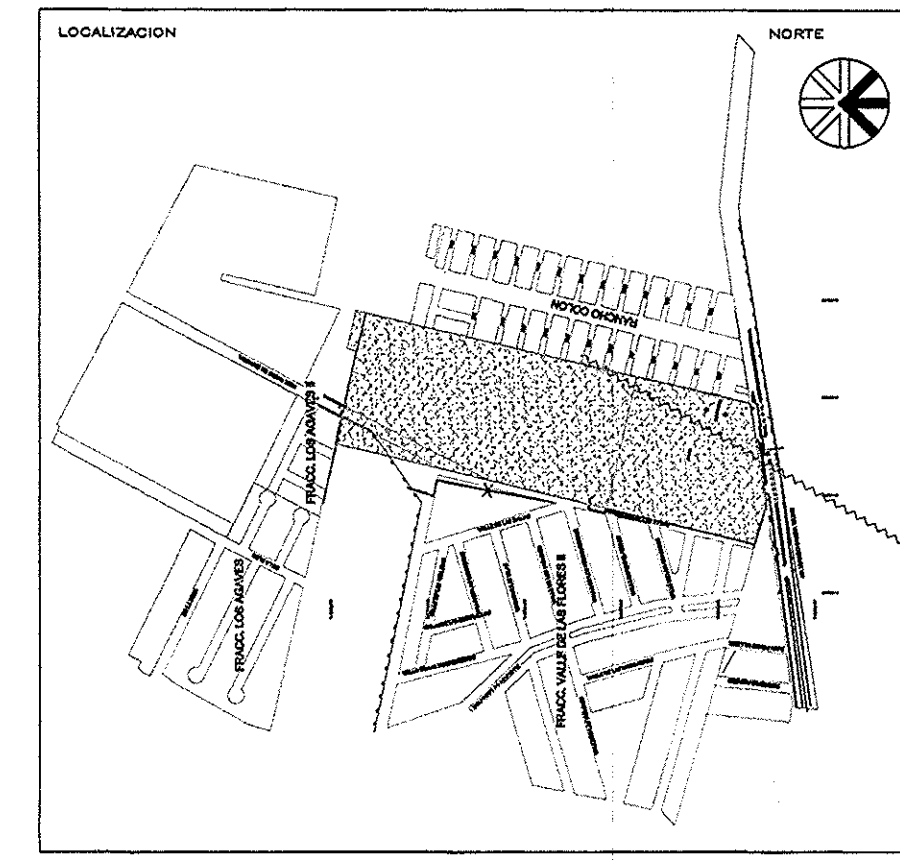

NOTAS GENERALES
1. LAS COTAS SON EN METROS
2. LAS COTAS ESTAN DADAS EN METROS
3. LOS NIVELES ESTAN DADOS EN METROS
4. TODOS LOS ESPACIOS ESTAN EN SU ESTADO NATURAL
5. SE DEBE MANTENER LA VEGETACION EXISTENTE EN LOS ESPACIOS DE RESERVA TERRITORIAL

CUADRO DE DOSIFICACION DE AREAS

CONCEPTO	AREA M2	%
SUPERFICIE TOTAL SEGUIN ESCRITURAS	40,000.00	
SUPERFICIE DE RESERVA	20,297.35	
SUPERFICIE TOTAL	39,702.65	100.00%
SUPERFICIE VENDIBLE	20,648.04	52.00%
SUPERFICIE DONACION	7,762.50	19.58%
AREA VERDE	26.48%	2.210%
1v	514.44 m2	4.40%
2v	1,293.26 m2	1.66%
3v	402.25 m2	5.18%
AREA EQUIPAMIENTO 71.52%	5,551.54	
1e	5,047.91 m2	65.03%
2e	79.14 m2	1.02%
3e	424.49 m2	5.47%
SUPERFICIE VALIDAD	11,272.11	28.39%

LOTES DUPLEX	LOTES TRIPLEX	TOTAL LOTES
108	4	132
V. DUPLEX	V. TRIPLEX	TOTAL VIVIENDAS
256	12	268